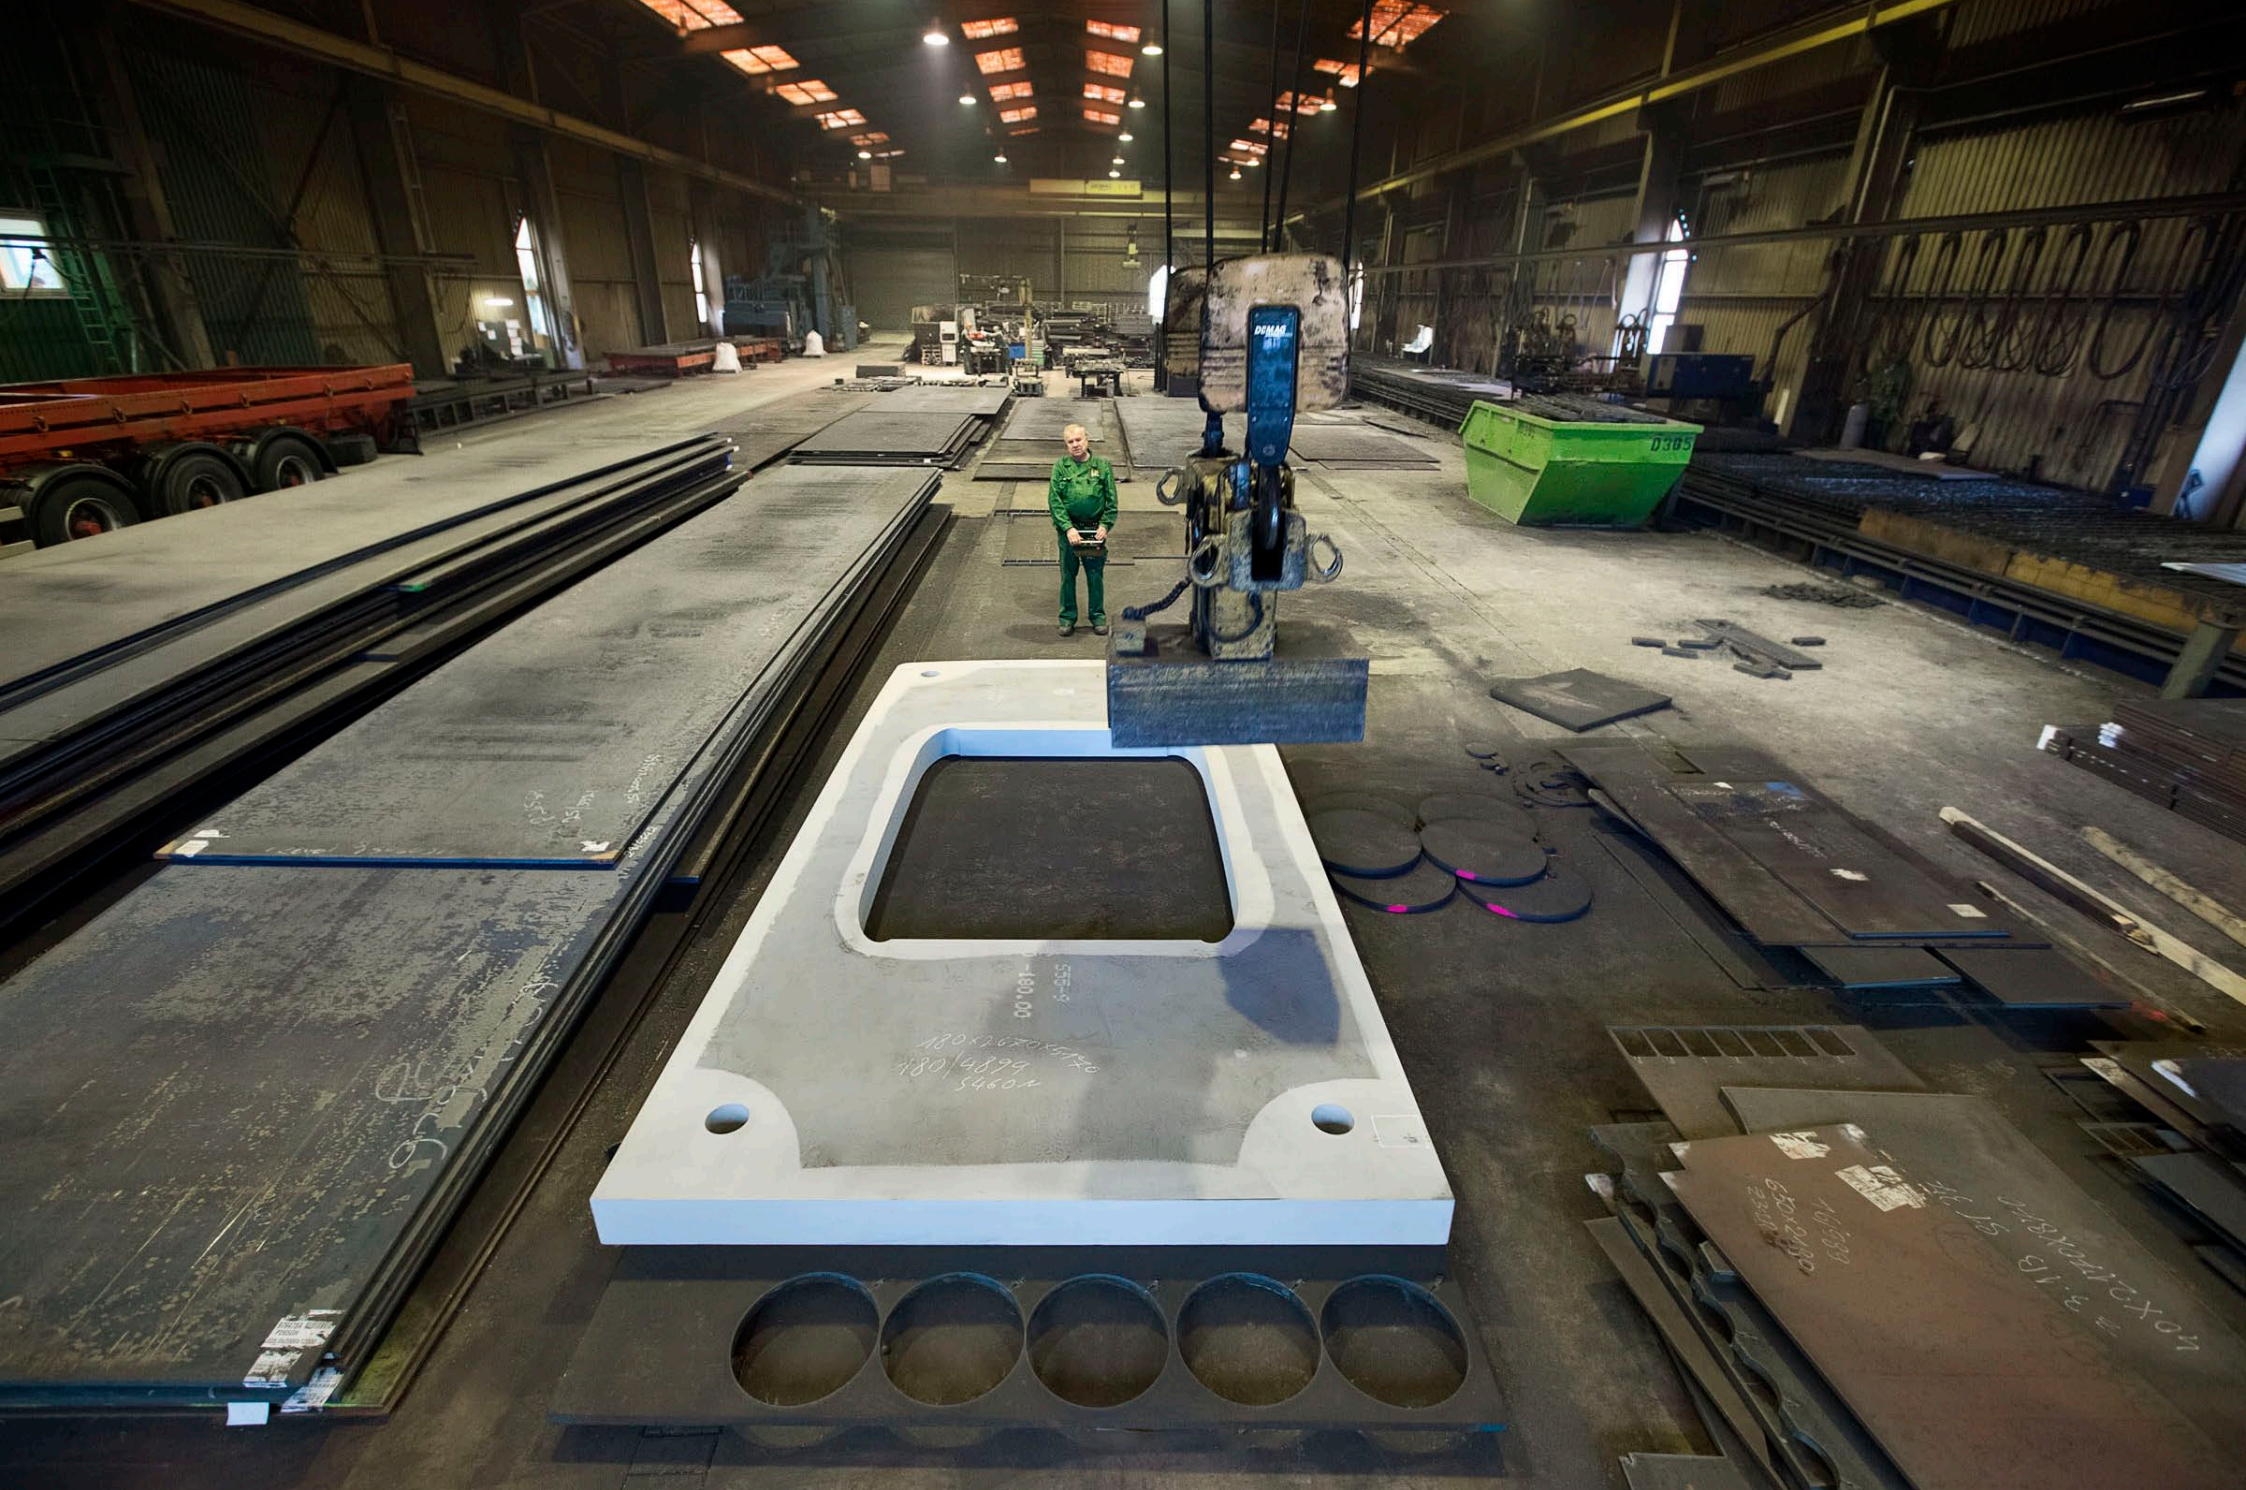

HEINE + BEISSWENGER 02

DOMINIK OBERTREIS FOTOREPORTER AGENTUR JOUSSENKARLICZEK

10-92592
651982
M0915
25556-01

Worker in green uniform

D385

Handwritten markings on the mold:
10011000
575-9
1401,00
2515X291X081
5688/081
10955

Handwritten markings on a metal plate:
3-118
57-25
2515X291X081
10011000
575-9
1401,00
2515X291X081
5688/081
10955

N 660
07153/70 08-0
www.kaatrch.de

160x80
530x100
530x100

535-8
-180.00

180/4890
180/4890
19602